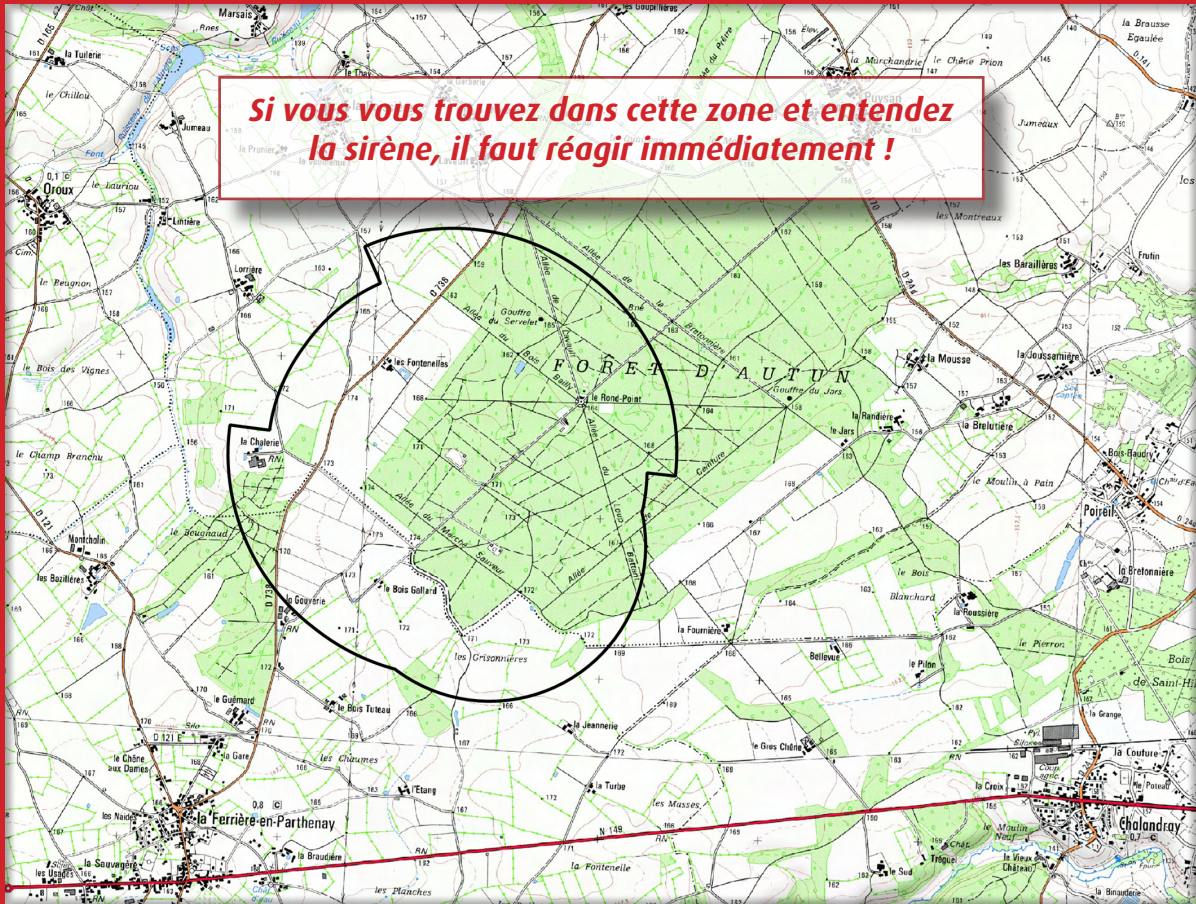

# Les bons réflexes en cas d'alerte

L'entreprise MAXAM ATLANTIQUE est implantée dans la forêt d'Autun.  
Son activité comporte des risques identifiés d'incendie ou d'explosion.  
En cas d'accident important une alerte est déclenchée pour prévenir la population.

## Signal d'alerte : 3 sonneries

Le signal consiste en 3 cycles successifs d'une durée d' 1 mn 41 secondes, séparés par un intervalle de 5 secondes d'un son modulé en amplitude ou en fréquence :

Au déclenchement de l'alerte,  
évacuez immédiatement la zone  
et rendez-vous à la mairie :

- de Thénezay si vous vous trouvez dans la partie nord du périmètre : (Les Fontelles, Le Rond Point) ;
- de La Ferrière en Parthenay si vous vous trouvez dans la partie sud du périmètre ( La Chalerie, Le Bois Gallard, La Gauverie).